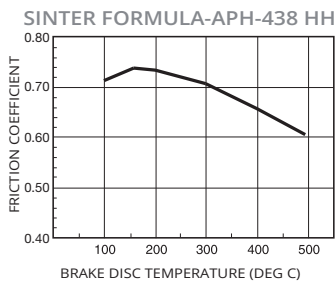

Part No. Example LMP 557 ORP

- Sinter formula
- Off-road, ATV, UTV, SSV
- Powerful performance with upgrade feel
- For OE cast iron and steel discs

- Formule frittée
- Véhicules tout-terrain, utilitaires, quads et véhicules de fonction
- Performance puissante avec sensation d'amélioration
- Pour disques d'origine en acier ou en fonte

- Fórmula sinterizada
- Vehículos todo terreno, ATV, UTV, SSV
- Un gran rendimiento con una gran sensación de mejora
- Para piezas de fundición y discos de acero de equipos originales (OE)

- Formula Sinter
- Fuoristrada, ATV, UTV, SSV
- Prestazioni potenti con sensazioni migliori
- Per dischi in ghisa e acciaio OE