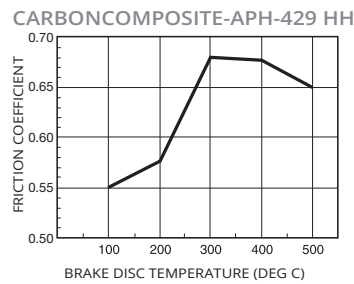

Part No. Example LMP 547 CRR

- Carbon formula
- For competition road racing
- Excellent initial bite and in-stop performance
- Strong mechanical bonding between compound and back plate
- Pre-bedding of compound to ensure stable performance

- Formule au carbone
- Freins avant
- Pour la compétition sur route
- Excellente réponse initiale et performances d'arrêt optimales
- Liaison mécanique solide entre le composé et le plateau de frein
- Pré-application du composé pour assurer des performances uniformes

- Fórmula de carbono
- Freno delante
- Para competición en carretera
- Excelente mordida inicial y rendimiento en parada
- Gran adherencia mecánica entre el compuesto y la placa de soporte
- Presentamiento del compuesto para garantizar un rendimiento estable

- Formula in carbonio
- Freno anteriore
- Per le gare su strada
- Presa iniziale e prestazioni di arresto eccellenti
- Forte legame meccanico tra il composto e la piastra di supporto
- Pre-assettazione del composto per garantire prestazioni stabili