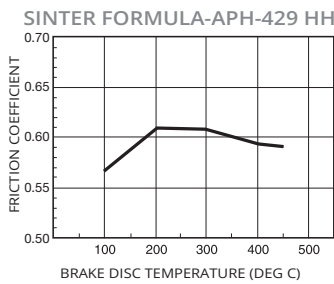

Part No. Example LMP 494 STR

- Sinter formula
- All round compound for track days etc.
- Performance stable under all conditions
- Value-for-money

- Formule frittée
- Freins avant
- Composé intégral pour les courses sur piste, etc.
- Stabilité des performances dans toutes les conditions
- Excellent rapport qualité-prix

- Fórmula sinterizada
- Freno delante
- Compuesto de uso general para tandas en circuito, etc.
- Rendimiento estable en cualquier situación
- Relación calidad/precio

- Formula di sinterizzazione
- Freno anteriore
- Composto versatile adatto per la pista, ecc.
- Prestazioni stabili in tutte le condizioni
- Ottimo rapporto qualità-prezzo