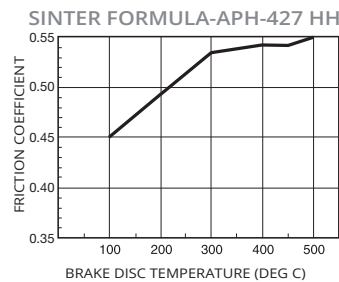

Part No. Example LMP 440 ORR

- Sinter formula
- Off-road competition racing
- Powerful performance with great feel
- For OE cast iron and steel discs

- Formule frittée
- Freins avant et arrière
- Compétition tout-terrain
- Puissance des performances avec de grandes sensations
- Four les rotor OE en fonte et en acier

- Fórmula sinterizada
- Freno delante y posteriori
- Competición en montaña
- Potente rendimiento con gran sensación
- Para rotores de hierro fundido y acero inoxidable del fabricante original

- Formula di sinterizzazione
- Freno anteriore e posteriore
- Gare in fuoristrada
- Prestazioni potenti e ottimo sensazioni di frenata
- Per rotori OE in ghisa e acciaio