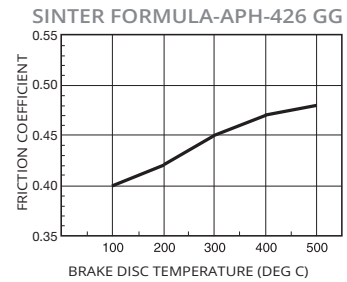

OFF-ROAD ATV

AOR

Front / Rear

Part No. Example LMP 316 AOR

- Sinter formula
- For ATVs with plain steel discs
- Superior balance between performance and longevity

- Formule frittée
- Freins avant et arrière
- Pour les VTT dotés de rotors en acier ordinaire
- Équilibre optimal entre performances et longévité