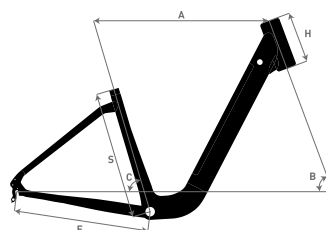

SIZE	
S	400
A	613
B	70°
C	74,5°
E	435
H	180

E266 26" - 7s

ONE SIZE (400 MM)

TELAIO / FRAME MBM alloy 6061 26" hydroformed
FORCELLA / FORK MBM susp fork tapered stanchions Ø 28.6mm
GUARNITURA / CRANK SET 38*170 black matt alloy
CAMBIO POST. / REAR DERAILLEUR Shimano Acera
COMANDO / SHIFTER Shimano M315 7s
FRENI / BRAKES Shimano MT 200 hydraulic
DISCHI / DISKS Shimano RT 26 160 F / 160 R
RUOTA LIBERA / FREE WHEEL Shimano TZ 500 14/34 megarange 7s
CERCHI / RIMS Malvestiti Passion alloy double wall 26"
GOMME / TYRES 26*1.75 brown reflex line
SELLA / SADDLE Selle Bassano Bobber Ergofit
LUCI / LIGHTS Integrated Rear and Front (70 lux)