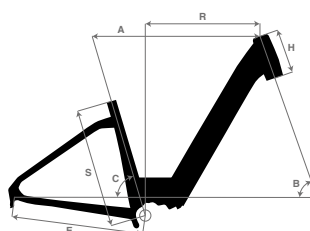

SIZE	S	M
S	430	480
A	606	631
B	70,5°	70,5°
C	73,5°	73,5°
E	475	475
H	160	160
R	414	440

E819D PRO 28" - 11s

S (430 MM) / M (480 MM)

TELAIO / FRAME MBM alloy 6061 28" hydroformed
FORCELLA / FORK Suntour SF 19 Nex-E25 NLO DS 700C
GUARNITURA / CRANK SET FSA Dyna Drive 170*38T
CAMBIO POST. / REAR DERAILLEUR Shimano Deore M5120 Shadow
COMANDO / SHIFTER Shimano Deore M4100 11s
FRENI / BRAKES Shimano MT200 hydraulic
DISCHI / DISKS Shimano RT10 center lock 180 F/160 R
CASSETTA / CASSETTE Shimano Deore M5100 11/42 11s
CERCHI / RIMS Malvestiti Passion alloy double wall 28" w/eyelet
MOZZI / HUBS Shimano MT400 32 holes thru axle
GOMME / TYRES Schwalbe Big Ben 28x2.00 puncture protection reflex line
SELLA / SADDLE Selle Bassano Volare Icon Pro 3Zone City
LUCI / LIGHTS Spanninga 40 Lux