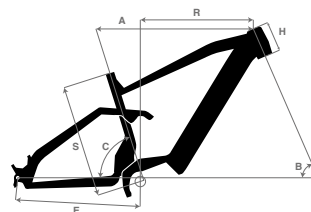

SIZE	S	M	L
S	400 (16")	450 (18")	500 (20")
A	607	629	648
B	66,5°	66,5°	66,5°
C	72,5°	72,5°	72,5°
E	490	490	490
H	110	120	130
R	432	452	468

E2300PL 29" - 11s

S (400 MM) / M (450 MM) / L (500 MM)

TELAIO / FRAME MBM alloy 6061 29" hydroformed
Linkage System 140mm, Boost 148mm
FORCELLA / FORK Suntour Zeron 36 Air Boost - Hlo - Travel 140
AMMORTIZZATORE / REAR SHOCK Suntour Edge Lor 210 - 55
GUARNITURA / CRANK SET FSA Dyna Drive 170*34T
COMANDO / SHIFTER Shimano cues u6000 11s
CAMBIO POST. / REAR DERAILLEUR Shimano cues u6000
FRENI / BRAKES Shimano MT501 hydraulic 4 pistons
DISCHI / DISKS Shimano RT10 center lock 180 F/180 R
CASSETTA / CASSETTE Shimano cues u6000 LG 400 11/50 11s
CERCHI / RIMS Malvestitli asymmetric 622x30 tubeless ready
MOZZI / HUBS Shimano MT400 32 holes boost thru axle
GOMME / TYRES Schwalbe Smart Sam 29x2.60
SELLA / SADDLE Selle San Marco Shortfit
CANOTTO / SEATPOST Promax dropper seatpost
adjustable re-remote control lever shifter