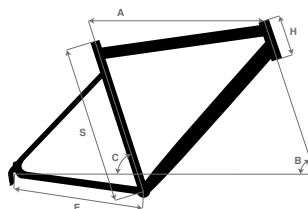

16 KG

569UCR 29" - 24s

FORCELLA / FORK Suntour SF15 Nex E25 700C

17 KG

569UCR - MATT BLACK

LIFE

530U - BLACK

SIZE	S	M	L
S	500	540	580
A	561	582	602
B	70,5°	71°	71°
C	72°	72°	72°
E	445	445	445
H	120	140	160