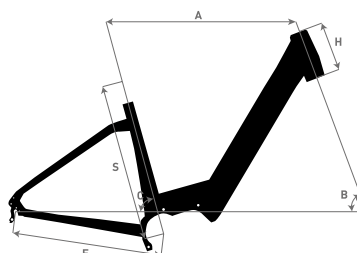

SIZE	S	M
S	430	480
A	612	625
B	69°	69°
C	74,5°	74,5°
E	480	480
H	160	160

E809DPL 28" - 10s

S (430 MM) / M (480 MM)

TELAIO / FRAME MBM alloy 6061 28" hydroformed
FORCELLA / FORK Suntour SF 19 Nex-E25
GUARNITURA / CRANK SET FSA Dyna Drive 170*38T
CAMBIO POST. / REAR DERAILLEUR Shimano Deore M5120 10s
COMANDO / SHIFTER Shimano M4100 10s
FRENI / BRAKES Shimano MT200 hydraulic
DISCHI / DISKS Shimano RT26 180 F/160 R
CASSETTA / CASSETTE Shimano M5120 11/42 10s
CERCHI / RIMS Malvestiti Passion alloy double wall 28"
MOZZI / HUBS 32 holes front thru axle
GOMME / TYRES Schwalbe Big Ben 28x2.00 puncture protection reflex line
SELLA / SADDLE Selle Bassano Volare Icon Pro 3Zone
LUCI / LIGHTS Spanninga 40 Lux