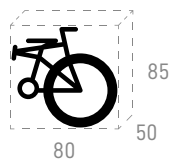

336 20" - 6s

ONE SIZE (380 MM)

TELAIO / FRAME MBM Hi-Ten steel 20"
FORCELLA / FORK Hi-Ten steel
SERIE STERZO / HEADSET 1¹/₈ integrated
GUARNITURA / CRANK SET 46T black alloy
MOVIMENTO / B/B SET Cartridge
COMANDO / SHIFTER Shimano Revo Rs36
CAMBIO POST. / REAR DERAILLEUR Shimano Ty 21
FRENI / BRAKES Black alloy
LEVE FRENI / BRAKE LEVERS Black resin alloy
RUOTA LIBERA / FREE WHEEL Shimano Tz 500-6
PEDALI / PEDALS Folding anti-slip
MOZZI / HUBS Black steel
CERCHI / RIMS Black alloy
GOMME / TYRES 20x1.75
TUBO SELLA / SEAT POST Black steel
MANUBRIO / HANDLEBAR Folding adjustable black steel
SELLA / SADDLE Selle Bassano T-Kappa
CESTO / BASKET Color-matched painted steel