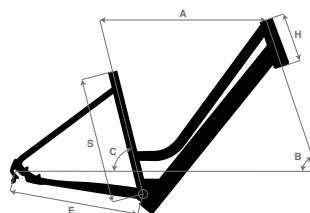

SIZE	
S	460
A	591
B	71°
C	76°
E	465
H	180

E930D 28" - 7s

ONE SIZE (460 MM)

TELAIO / FRAME MBM alloy 6061 28" hydroformed
FORCELLA / FORK MBM hi-ten steel
GUARNITURA / CRANK SET 170*38T
CAMBIO POST. / REAR DERAILLEUR Shimano Acera
COMANDO / SHIFTER Shimano TX 50 7s
FRENI / BRAKES Promax DSK 300 mechanical
DISCHI / DISKS Promax DT 160 F / 160 R
RUOTA LIBERA / FREE WHEEL Shimano TZ 500 14/34 megarange 7s
CERCHI / RIMS Malvestiti alloy double wall 28"
GOMME / TYRES 28*1.75 brown reflex line
SELLA / SADDLE Sella Bassano Caffè Racer Ergofit
LUCI / LIGHTS Battery