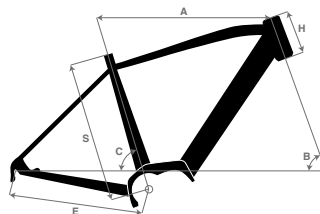

24 KG

E801D - MATT BEAVER BROWN

E801D - MATT BLACK

RAMBLA

SPORT

 60 Nm

 Spard 10.4 Ah, 360 Wh

 5 Levels

E800U - MATT BEAVER BROWN

SIZE	M	L
S	500	550
A	590	613
B	70°	70°
C	73,4°	73,4°
E	475	475
H	160	180

E800U 28" - 7s

M (500 MM) / L (550 MM)

TELAIO / FRAME MBM alloy 6061 28" hydroformed**FORCELLA / FORK** MBM Hi-Ten steel**GUARNITURA / CRANK SET** 170*38T**CAMBIO POST. / REAR DERAILLEUR** Shimano Acera**COMANDO / SHIFTER** Shimano M315 7s**FRENI / BRAKES** Shimano Mt200 hydraulic**DISCHI / DISKS** Shimano Rt26 160 F/160 R**RUOTA LIBERA / FREE WHEEL** Shimano Tz 500 14/34 Megarange 7s**CERCHI / RIMS** Malvestiti alloy double wall 28"**GOMME / TYRES** 28x1.75 Ivory/brown reflex line**SELLA / SADDLE** Selle Bassano Bobber Ergofit**LUCI / LIGHTS** Battery**CASSETTA / WOODEN CRATE** Painted**MOTORE / MOTOR** Oli Sport One 60 Nm**BATTERIA / BATTERY** Spard YT 30207 integrated, 36V, 10.4 Ah, 360 Wh**VELOCITA' MAX. ASSISTENZA / MAX ASSISTED SPEED** 25 Km/h**DISPLAY** Color LCD**LIVELLI DI POTENZA / POWER LEVEL** 5 Levels