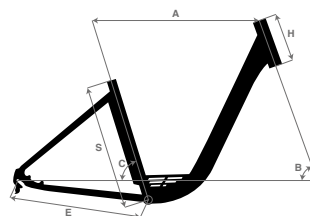

 45 Nm

 Phyllion 14 Ah, 518 Wh

 5 Levels

E814D - MATT CREAM

SIZE	
S	400
A	540
B	70°
C	72,6°
E	430
H	160

E814D 24" - 7s

ONE SIZE (400MM)

TELAIO / FRAME MBM alloy 6061 24" hydroformed
FORCELLA / FORK Zoom 187 AMS
GUARNITURA / CRANK SET 42x170 black alloy
CAMBIO POST. / REAR DERAILLEUR Shimano TY300
COMANDO / SHIFTER Shimano TX 50 7s
FRENI / BRAKES Black alloy v-brake
RUOTA LIBERA / FREE WHEEL Shimano TZ 500 14/34 megarange 7s
CERCHI / RIMS Black alloy double wall 24"
GOMME / TYRES 24x1.75 black reflex line
SELLA / SADDLE Selle Bassano Prozone
LUCI / LIGHTS Battery