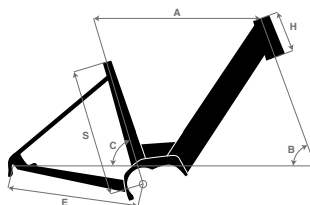

 Spard 10.4 Ah, 360 Wh

 5 Levels

E240 - MATT LIGHT SKY

SIZE	
S	460
A	579
B	70°
C	73,4°
E	475
H	160

E240 28" - 5s

ONE SIZE (460 MM)

TELAIO / FRAME MBM alloy 6061 28" hydroformed
FORCELLA / FORK MBM alloy susp fork stanchions ø28,6
GUARNITURA / CRANK SET 170*38T
COMANDO / SHIFTER Shimano Nexus 5s
FRENI / BRAKES Shimano hydraulic Mt 200
DISCHI / DISKS Shimano Rt10 center lock 160 F/160 R
RUOTA LIBERA / FREE WHEEL 27 T
CERCHI / RIMS Malvestiti alloy double wall 28"
GOMME / TYRES 700x42 punture protection ivory reflex line
SELLA / SADDLE Selle Bassano Primavera
LUCI / LIGHTS Battery