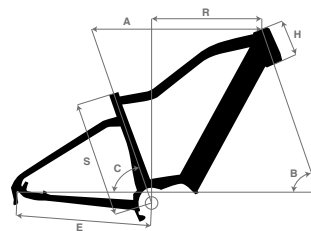

26,5 KG

optional

BATTERIA ESTERNA / EXTERNAL BATTERY
LI-ION External Battery 360Wh, 10Ah 36V

E1327PLSUB - MATT DARK GREY

KAIROS

SPORT

⚡ 85 Nm

🔋 Phyllion 14 Ah, 504 Wh

📊 5 Levels

E1229.1 - MATT DARK GREY

SIZE	S	M	L
S	400 (16")	450 (18")	500 (20")
A	602	632	653
B	70°	70°	70°
C	72,5°	72,5°	72,5°
E	490	490	490
H	145	145	145
R	404	434	455

E1229.1 29" - 10s | E1200.1 27.5" - 10s