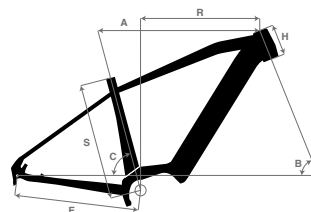

27 KG

optional

BATTERIA ESTERNA / EXTERNAL BATTERY
LI-ION External Battery 360Wh, 10Ah 36V

E2327PLSUB - MATT DARK GREY

KAIROS PLUS

SPORT

⚡ 85 Nm

🔋 Phyllion 14.5 Ah, 522Wh

📏 5 Levels

E1329PL - MATT DARK GREY

SIZE	S	M	L
S	400 (16")	450 (18")	500 (20")
A	599	626	648
B	67,5°	68°	68,5°
C	75,5°	75°	74,5°
E	480	480	480
H	110	120	130
R	442	460	474

E1329PL 29" - 11s

S (400 MM) / M (450 MM) / L (500 MM)