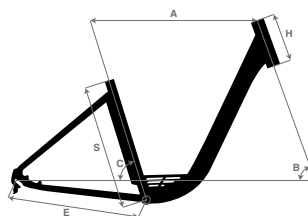

32 Nm

Phylion 14 Ah, 518 Wh

5 Levels

E816D - MATT RUBY RED

SIZE	
S	430
A	571
B	70,6°
C	72,6°
E	455
H	180

E816D 26" -7s

ONE SIZE (430MM)

TELAIO / FRAME MBM alloy 6061 26" hydroformed
FORCELLA / FORK Zoom 187 AMS
GUARNITURA / CRANK SET 42x170 black alloy
CAMBIO POST. / REAR DERAILLEUR Shimano TY300
COMANDO / SHIFTER Shimano TX 50 7s
FRENI / BRAKES Black alloy v-brake
RUOTA LIBERA / FREE WHEEL Shimano TZ 500 14/34 megarange 7s
CERCHI / RIMS Black alloy double wall 26"
GOMME / TYRES 26x2.00 black reflex line
SELLA / SADDLE Selle Bassano Prozone
LUCI / LIGHTS Battery