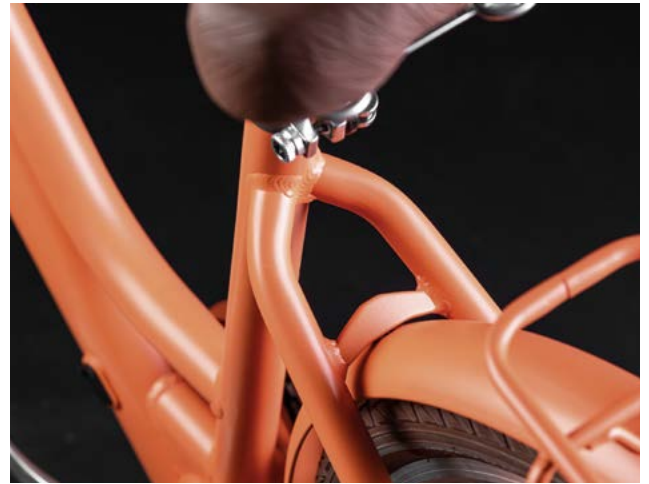

E930D 28" - 7s

ONE SIZE (460 MM)

TELAIO / FRAME MBM alloy 6061 28" hydroformed
FORCELLA / FORK MBM hi-ten steel
GUARNITURA / CRANK SET 170*38T
CAMBIO POST. / REAR DERAILLEUR Shimano Acera
COMANDO / SHIFTER Shimano TX 50 7s
FRENI / BRAKES Promax DSK 300 mechanical
DISCHI / DISKS Promax DT 160 F / 160 R
RUOTA LIBERA / FREE WHEEL Shimano TZ 500 14/34 megarange 7s
CERCHI / RIMS Malvestiti alloy double wall 28"
GOMME / TYRES 28*1.75 brown reflex line
SELLA / SADDLE Sella Bassano Caffè Racer Ergofit
LUCI / LIGHTS Battery

MOTORE / MOTOR Etrotek rear hub 36V, 250 W, max torque 45 Nm
BATTERIA / BATTERY Ant Power 36V, 10.5 Ah, 378 Wh
VELOCITA' MAX. ASSISTENZA / MAX ASSISTED SPEED 25 km/h
DISPLAY Led
LIVELLI DI POTENZA / POWER LEVELS 5 levels

26 KG