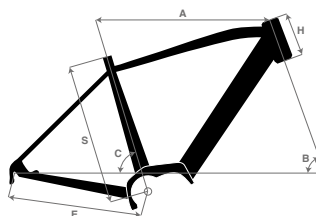

SIZE	M	L
S	500	550
A	590	613
B	70°	70°
C	73,4°	73,4°
E	475	475
H	160	180