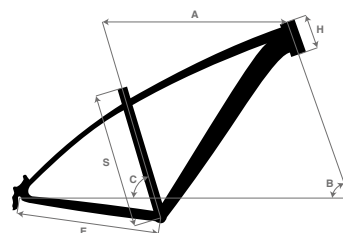

657 - MATT WHITE + TURQUOISE

LOOP

658 - MATT BLACK + NEON RED

SIZE	S	M	v
S	380 [15"]	430 [17"]	480 [19"]
A	555	568	584
B	70,5°	70,5°	70,5°
C	73,5°	73,5°	73,5°
E	455	455	455
H	100	110	120

CODE 658 29" - 21s