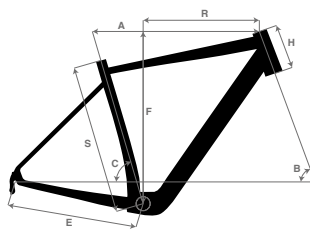

BATTERIA ESTERNA / EXTERNAL BATTERY

FSA E-System LI-ION External Battery 252Wh, 7Ah 36V

E575PL - MATT DARK GREY

E575PL - MATT SAND

575 - MATT DARK GREY

SIZE	S	M	L	XL
S	460	500	540	580
A	540	560	580	605
B	70,5°	71°	71°	71°
C	74°	73,5°	73°	72,5°
E	435	435	435	435
H	130	150	170	190
R	382	390	399	412
F	557	577	596	617