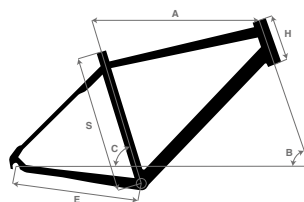

11 KG

568U - MATT BLACK

SIZE	S	M	L
S	460	500	540
A	560	580	600
B	70,5°	70,5°	70,5°
C	73°	73°	73°
E	460	460	460
H	140	160	180

568U 29" - 24s

S (460MM) / M (500MM) / L (540MM)

TELAIO / FRAME MBM alloy 6061 29" hydroformed
FORCELLA / FORK Alloy hydroformed
SERIE STERZO / HEADSET 1" 1/8 integrated
GUARNITURA / CRANK SET 48x38x28T black alloy
MOVIMENTO / B/B SET Cartridge
COMANDI / SHIFTERS Shimano M315
CAMBIO POST. / REAR DERAILLEUR Shimano Acera
FRENI / BRAKES Shimano MT 200 hydraulic
CASSETTA / CASSETTE Shimano 12/32T 8s
PEDALI / PEDALS Grey anti-slip
MOZZI / HUBS Black alloy w/quick release
CERCHI / RIMS Black alloy double wall
GOMME / TYRES 28x1,75 w/reflex line
TUBO SELLA / SEAT POST Black alloy 30,4
ATTACCO MANUBRIO / STEM Black alloy Over
MANUBRIO / HANDLEBAR Black alloy Over
SELLA / SADDLE Selle Italia X Base