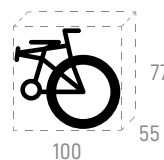

SIZE	
S	417
A	600
B	71
C	73
E	490
H	720