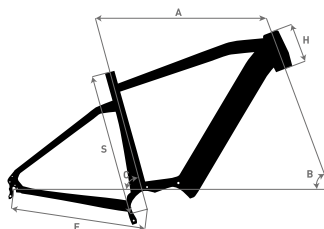

SIZE	M	L
S	500	550
A	614	630
B	69°	69°
C	74,5°	74,5°
E	480	480
H	140	160

E809UPL 28" - 10s

M (500 MM) / L (550 MM)

TELAIO / FRAME MBM alloy 6061 28" hydroformed
FORCELLA / FORK Suntour SF 19 Nex-E25
GUARNITURA / CRANK SET FSA Dyna Drive 170*38T
CAMBIO POST. / REAR DERAILLEUR Shimano Deore M5120 10s
COMANDO / SHIFTER Shimano M4100 10s
FRENI / BRAKES Shimano MT200 hydraulic
DISCHI / DISKS Shimano RT26 180 F/160 R
CASSETTA / CASSETTE Shimano M5120 11/42 10s
CERCHI / RIMS Malvestiti Passion alloy double wall 28"
MOZZI / HUBS 32 holes front thru axle
GOMME / TYRES Schwalbe Big Ben 28x2.00 puncture protection reflex line
SELLA / SADDLE Selle Bassano Volare Icon Pro 3Zone
LUCI / LIGHTS Spanninga 40 Lux