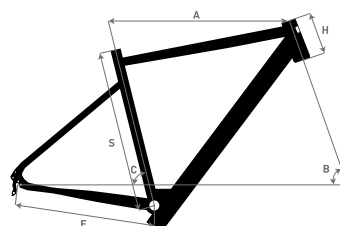

 **45 Nm**

 **Ant Power 10.5 Ah, 378 Wh**

 **5 Levels**

E930U - MATT GREY

SIZE	S	M	L
S	500	540	580
A	605	605	620
B	70,5°	70,5°	70,5°
C	76°	76°	76°
E	465	465	465
H	120	140	160

E930U 28" - 7s

S (500 MM) / M (540 MM) / L (580 MM)