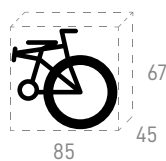

340 20" - 7s

ONE SIZE (300 MM)

- **TELAIO / FRAME** MBM folding alloy
- **FORCELLA / FORK** Hi-Ten steel
- **SERIE STERZO / HEADSET** 1" 1/8 integrated
- **GUARNITURA / CRANK SET** 46T black alloy
- **MOVIMENTO / B/B SET** Cartridge
- **COMANDO / SHIFTER** Shimano M315 7s
- **CAMBIO POST. / REAR DERAILLEUR** Shimano TY300
- **FRENI / BRAKES** Mechanical disk brake
- **LEVE FRENI / BRAKE LEVERS** Alloy
- **RUOTA LIBERA / FREE WHEEL** Shimano Tz 500-7
- **PEDALI / PEDALS** Folding anti-slip
- **MOZZI / HUBS** Black alloy
- **CERCHI / RIMS** Black alloy
- **GOMME / TYRES** 20x1.50
- **TUBO SELLA / SEAT POST** Black alloy
- **MANUBRIO / HANDLEBAR** Folding adjustable matt black alloy
- **SELLA / SADDLE** Selle Bassano Snap