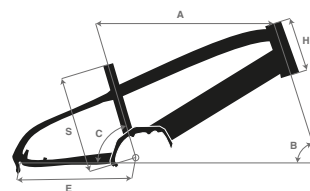

VELOCITA' MAX. ASSISTENZA / MAX ASSISTED SPEED 25 Km/h

DISPLAY LCD

LIVELLI DI POTENZA / POWER LEVEL 5 Levels

SIZE	
S	360
A	633
B	72°
C	73,5°
E	430
H	200

26 KG

 **MOVE**

 60 Nm

 Spard 10.4 Ah, 360 Wh