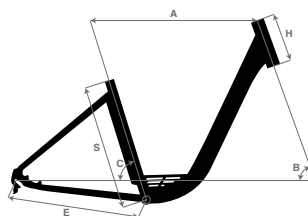

Phyllion 14 Ah, 518 Wh

5 Levels

E818D - MATT AVIATOR

SIZE	
S	460
A	591
B	70,1°
C	72,7°
E	475
H	180

E818D 28" - 7s

ONE SIZE (460MM)

TELAIO / FRAME MBM alloy 6061 28" hydroformed
FORCELLA / FORK Zoom 187 AMS
GUARNITURA / CRANK SET 42x170 black alloy
CAMBIO POST. / REAR DERAILLEUR Shimano TY300
COMANDO / SHIFTER Shimano TX 50 7s
FRENI / BRAKES Black alloy v-brake
RUOTA LIBERA / FREE WHEEL Shimano TZ 500 14/34 megarange 7s
CERCHI / RIMS Black alloy double wall 28"
GOMME / TYRES 28x1.75 black reflex line
SELLA / SADDLE Selle Bassano Prozone
LUCI / LIGHTS Battery