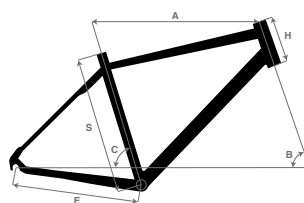

14,75 KG

568UCR 29" - 24s

FORCELLA / FORK Suntour SF15 Nex E25 700C

16 KG

568UCR - MATT BLACK

MAXILUX SUB

569U - MATT BLACK

SIZE	S	M	L
S	460	500	540
A	560	580	600
B	70,5°	70,5°	70,5°
C	73°	73°	73°
E	460	460	460
H	140	160	180