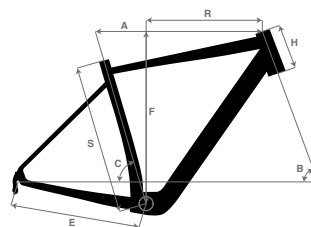

📏 5 Levels

E575PL - MATT MILITARY GREEN

SIZE	S	M	L	XL
S	460	500	540	580
A	540	560	580	605
B	70,5°	71°	71°	71°
C	74°	73,5°	73°	72,5°
E	435	435	435	435
H	130	150	170	190
R	382	390	399	412
F	557	577	596	617