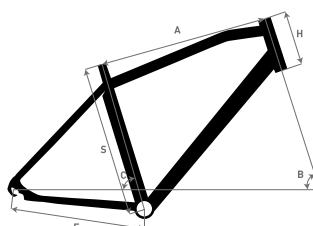

SIZE	M	L
S	500	550
A	585	624
B	71°	71°
C	73°	73°
E	475	475
H	180	200