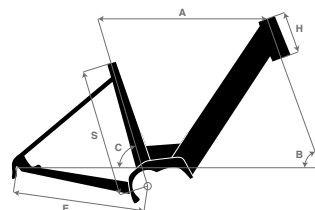

E800U - MATT BEAVER BROWN

SIZE	M	L
S	500	550
A	590	613
B	70°	70°
C	73,4°	73,4°
E	475	475
H	160	180

E800U 28" - 7s

M (500 MM) / L (550 MM)

TELAIO / FRAME MBM alloy 6061 28" hydroformed**FORCELLA / FORK** MBM Hi-Ten steel**GUARNITURA / CRANK SET** 170*38T**CAMBIO POST. / REAR DERAILLEUR** Shimano Acera**COMANDO / SHIFTER** Shimano M315 7s**FRENI / BRAKES** Shimano Mt200 hydraulic**DISCHI / DISKS** Shimano Rt26 160 F/160 R**RUOTA LIBERA / FREE WHEEL** Shimano Tz 500 14/34 Megarange 7s**CERCHI / RIMS** Malvestiti alloy double wall 28"**GOMME / TYRES** 28x1.75 Ivory/brown reflex line**SELLA / SADDLE** Selle Bassano Bobber Ergofit**LUCI / LIGHTS** Battery**CASSETTA / WOODEN CRATE** Painted**MOTORE / MOTOR** Oli Sport One 60 Nm**BATTERIA / BATTERY** Spard YT 30207 integrated, 36V, 10.4 Ah, 360 Wh**VELOCITA' MAX. ASSISTENZA / MAX ASSISTED SPEED** 25 Km/h**DISPLAY** Color LCD**LIVELLI DI POTENZA / POWER LEVEL** 5 Levels

SIZE	
S	460
A	579
B	70°
C	73,4°
E	475
H	160

E800D 28" - 7s

ONE SIZE (460 MM)

TELAIO / FRAME MBM alloy 6061 28" hydroformed**FORCELLA / FORK** MBM Hi-Ten steel**GUARNITURA / CRANK SET** 170*38T**CAMBIO POST. / REAR DERAILLEUR** Shimano Acera**COMANDO / SHIFTER** Shimano M315 7s**FRENI / BRAKES** Shimano Mt200 hydraulic**DISCHI / DISKS** Shimano Rt26 160 F/160 R**RUOTA LIBERA / FREE WHEEL** Shimano Tz 500 14/34 Megarange 7s**CERCHI / RIMS** Malvestiti alloy double wall 28"**GOMME / TYRES** 28x1.75 Ivory/brown reflex line**SELLA / SADDLE** Selle Bassano Bobber Ergofit**LUCI / LIGHTS** Battery**CASSETTA / WOODEN CRATE** Painted**MOTORE / MOTOR** Oli Sport One 60 Nm**BATTERIA / BATTERY** Spard YT 30207 integrated, 36V, 10.4 Ah, 360 Wh**VELOCITA' MAX. ASSISTENZA / MAX ASSISTED SPEED** 25 Km/h**DISPLAY** Color LCD**LIVELLI DI POTENZA / POWER LEVEL** 5 Levels