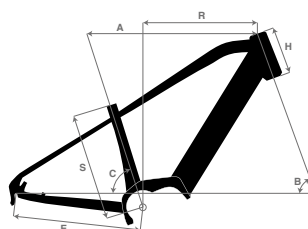

25 KG

CHAOS

SPORT

⚡ 60 Nm

🔋 Spard 10.4 Ah, 360 Wh

📏 5 Levels

E406 - MATT NEON RED

SIZE	
S	370
A	564
B	70°
C	72,5°
E	445
H	165
R	404

E406 26" - 10s

ONE SIZE (370 MM)

TELAIO / FRAME MBM alloy 6061 26" hydroformed
FORCELLA / FORK Suntour XCM-DS-LO
GUARNITURA / CRANK SET FSA CK 400 170*36T
CAMBIO POST. / REAR DERAILLEUR Shimano Deore M5120 Shadow
COMANDO / SHIFTER Shimano Deore M4100 10s
FRENI / BRAKES Shimano Mt200 hydraulic
DISCHI / DISKS Shimano Rt26 160 F/160 R
CASSETTA / CASSETTE Shimano Deore 11/42 10s
CERCHI / RIMS Malvestiti Passion DH 34 alloy double wall 26" w/eyelet
GOMME / TYRES 26x2.25
SELLA / SADDLE Selle Bassano Chaos