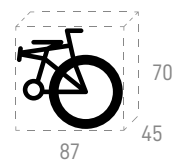

SIZE	
S	290
A	578
B	72,6°
C	74°
E	400
H	155