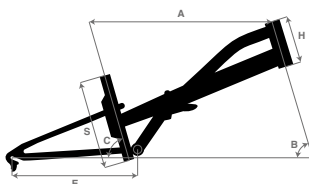

SIZE	
S	290
A	578
B	72,6°
C	74°
E	400
H	155