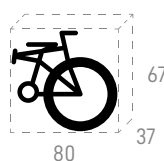

335 20" - 6s

ONE SIZE (290 MM)

- **TELAIO / FRAME** MBM Hi-Ten steel Folding 20"
- **FORCELLA / FORK** Hi-Ten steel
- **SERIE STERZO / HEADSET** 1"1/8 integrated
- **GUARNITURA / CRANK SET** 46T black alloy
- **MOVIMENTO / B/B SET** Cartridge
- **COMANDO / SHIFTER** Shimano Revo Rs36
- **CAMBIO POST. / REAR DERAILLEUR** Shimano Ty 21
- **FRENI / BRAKES** Black alloy
- **LEVE FRENI / BRAKE LEVERS** Black resin alloy
- **RUOTA LIBERA / FREE WHEEL** Shimano Tz 500-6
- **PEDALI / PEDALS** Folding anti-slip
- **MOZZI / HUBS** Black steel
- **CERCHI / RIMS** Black alloy
- **GOMME / TYRES** 20x1.75
- **TUBO SELLA / SEAT POST** Black steel
- **MANUBRIO / HANDLEBAR** Folding adjustable black steel
- **SELLA / SADDLE** Selle Bassano T-Kappa