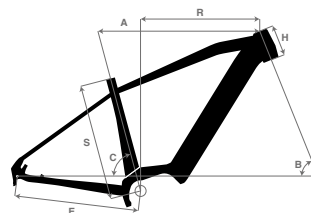

25 KG

optional

BATTERIA ESTERNA / EXTERNAL BATTERY
LI-ION External Battery 360Wh, 10Ah 36V

E1329PL - MATT SAND

KAIROS PLUS SUB

SPORT

⚡ 85 Nm

🔋 Phyllion 14.5 Ah, 522Wh

📏 5 Levels

E1327PLSUB - MATT SAND

SIZE	S	M	L
S	400 (16")	450 (18")	500 (20")
A	599	626	648
B	67,5°	68°	68,5°
C	75,5°	75°	74,5°
E	480	480	480
H	110	120	130
R	442	460	474

E1327PLSUB 27,5" - 11s

S (400 MM) / M (450 MM) / L (500 MM)