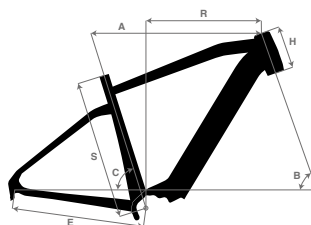

SIZE	M	L
S	500	550
A	613	631
B	70,5°	70,5°
C	72,5°	72,5°
E	475	475
H	140	160
R	415	427