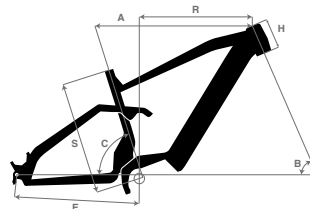

SIZE	S	M	L
S	400 (16")	450 (18")	500 (20")
A	607	629	648
B	66,5°	66,5°	66,5°
C	72,5°	72,5°	72,5°
E	490	490	490
H	110	120	130
R	432	452	468