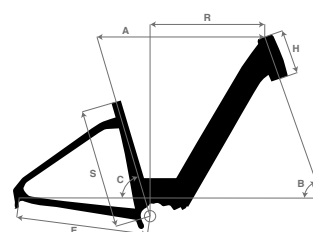

SIZE	M	L
S	500	550
A	613	631
B	70,5°	70,5°
C	72,5°	72,5°
E	475	475
H	140	160
R	415	427

SIZE	M
S	480
A	631
B	70,5°
C	73,5°
E	475
H	160
R	440

E809U 28" - 10s | E809D 28" - 10s**TELAIO / FRAME** MBM alloy 6061 28" hydroformed**FORCELLA / FORK** Suntour SF 15 Nex E25**GUARNITURA / CRANK SET** 170*38T**CAMBIO POST. / REAR DERAILLEUR** Shimano Deore M5120 10s**COMANDO / SHIFTER** Shimano deore m4100 10s**FRENI / BRAKES** Promax DSK295 hydraulic**DISCHI / DISKS** 180 F/160 R**CASSETTA / CASSETTE** Shimano M5120 11/42 10s**CERCHI / RIMS** Malvestiti Passion alloy double wall 28" w/eyelet**MOZZI / HUBS** KT 68 F/R**GOMME / TYRES** Schwalbe Marathon 700*47 puncture protection reflex line**SELLA / SADDLE** Max S5 Selle Italia**LUCI / LIGHTS** Spanninga 40 Lux**E809U.1 28" - 10s | E809D.1 28" - 10s****CAMBIO POST. / REAR DERAILLEUR** MBM Sp10**COMANDO / SHIFTER** MBM Sp10**CASSETTA / CASSETTE** MBM 11/46T 10s**MOTORE / MOTOR** Oli Sport 85 Nm**BATTERIA / BATTERY** Phylion integrated BN-18, 36V, 14 Ah, 504 Wh**VELOCITA' MAX. ASSISTENZA / MAX ASSISTED SPEED** 25 Km/H**DISPLAY** LCD**LIVELLI DI POTENZA / POWER LEVEL** 5 Levels