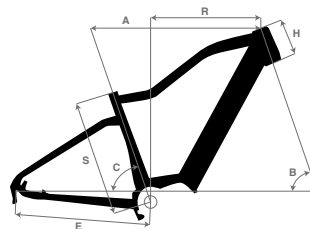

SIZE	S	M	L
S	400 (16")	450 (18")	500 (20")
A	602	632	653
B	70°	70°	70°
C	72,5°	72,5°	72,5°
E	490	490	490
H	145	145	145
R	404	434	455

E1200SUB.1 27.5" - 10s

S (400 MM) / M (450 MM) / L (500 MM)

TELAIO / FRAME MBM alloy 6061 27,5" hydroformed boost 148 mm**FORCELLA / FORK** Suntour XCM 34 Boost HLO - Travel 110**GUARNITURA / CRANK SET** 170*34T**CAMBIO POST. / REAR DERAILLEUR** MBM Sp10**COMANDO / SHIFTER** MBM Sp10**FRENI / BRAKES** Promax DSK 925 hydraulic**DISCHI / DISKS** Promax 180 F/160 R**CASSETTA / CASSETTE** MBM 11/46T 10s**CERCHI / RIMS** Malvestiti Passion alloy double wall 27,5" w/eyelet**MOZZI / HUBS** MBM sealed bearing 32 holes boost**GOMME / TYRES** Schwalbe Super Moto 27,5x2,80**SELLA / SADDLE** Selle Bassano Reko Sport w/integrated light**PARAFANGHI / FENDERS** Black matt alloy**PORTAPACCHI POST. / REAR CARRIER** Black matt alloy**MOTORE / MOTOR** Oli Sport 85 Nm**BATTERIA / BATTERY** Phyllion integrated BN-18, 36V, 14 Ah, 504 Wh**VELOCITA' MAX. ASSISTENZA / MAX ASSISTED SPEED** 25 Km/h**DISPLAY** LCD**LIVELLI DI POTENZA / POWER LEVELS** 5 Levels