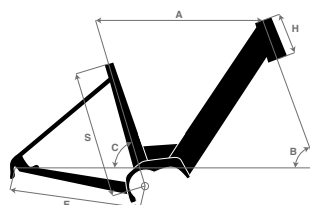

SIZE	
S	460
A	579
B	70°
C	73,4°
E	475
H	160

E800D 28" - 7s

ONE SIZE (460 MM)

TELAIO / FRAME MBM alloy 6061 28" hydroformed**FORCELLA / FORK** MBM Hi-Ten steel**GUARNITURA / CRANK SET** 170*38T**CAMBIO POST. / REAR DERAILLEUR** Shimano Acera**COMANDO / SHIFTER** Shimano M315 7s**FRENI / BRAKES** Shimano Mt200 hydraulic**DISCHI / DISKS** Shimano Rt26 160 F/160 R**RUOTA LIBERA / FREE WHEEL** Shimano Tz 500 14/34 Megarange 7s**CERCHI / RIMS** Malvestiti alloy double wall 28"**GOMME / TYRES** 28x1.75 Ivory/brown reflex line**SELLA / SADDLE** Selle Bassano Bobber Ergofit**LUCI / LIGHTS** Battery**CASSETTA / WOODEN CRATE** Painted**MOTORE / MOTOR** Oli Sport One 60 Nm**BATTERIA / BATTERY** Spard YT 30207 integrated, 36V, 10.4 Ah, 360 Wh**VELOCITA' MAX. ASSISTENZA / MAX ASSISTED SPEED** 25 Km/h**DISPLAY** Color LCD**LIVELLI DI POTENZA / POWER LEVEL** 5 Levels

E238 - MATT CHOCOLATE

SIZE	
S	460
A	579
B	70°
C	73,4°
E	475
H	160

E238 28" - 5s

ONE SIZE (460 MM)

TELAIO / FRAME MBM alloy 6061 28" hydroformed
FORCELLA / FORK MBM Hi-Ten steel
GUARNITURA / CRANK SET 170*38T
COMANDO / SHIFTER Shimano Nexus 5s
FRENI / BRAKES Shimano hydraulic Mt 200
DISCHI / DISKS Shimano Rt10 center lock 160 F/160 R
RUOTA LIBERA / FREE WHEEL 27 T
CERCHI / RIMS Malvestiti alloy double wall 28"
GOMME / TYRES 700x42 punture protection ivory reflex line
SELLA / SADDLE Selle Bassano Primavera
LUCI / LIGHTS Battery