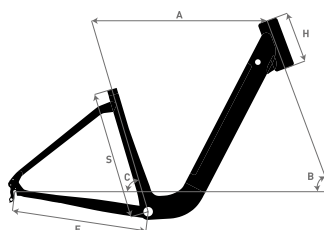

 **ETROTEK**

 45 Nm

 Ant Power 15 Ah, 540 Wh

 5 Levels

E268 - TURQUOISE

SIZE	
S	450
A	619
B	68,5°
C	73,5°
E	475
H	180

E268 28" - 7s

ONE SIZE (450 MM)