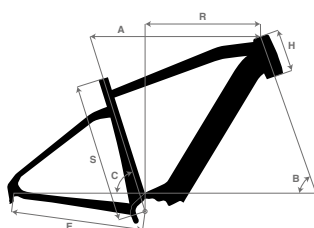

SIZE	M	L
S	500	550
A	613	631
B	70,5°	70,5°
C	72,5°	72,5°
E	475	475
H	140	160
R	415	427

SIZE	M
S	480
A	631
B	70,5°
C	73,5°
E	475
H	160
R	440

E809U 28" - 10s | E809D 28" - 10s**TELAIO / FRAME** MBM alloy 6061 28" hydroformed**FORCELLA / FORK** Suntour SF 15 Nex E25**GUARNITURA / CRANK SET** 170*38T**CAMBIO POST. / REAR DERAILLEUR** Shimano Deore M5120 10s**COMANDO / SHIFTER** Shimano deore m4100 10s**FRENI / BRAKES** Promax DSK295 hydraulic**DISCHI / DISKS** 180 F/160 R**CASSETTA / CASSETTE** Shimano M5120 11/42 10s**CERCHI / RIMS** Malvestiti Passion alloy double wall 28" w/eyelet**MOZZI / HUBS** KT 68 F/R**GOMME / TYRES** Schwalbe Marathon 700*47 puncture protection reflex line**SELLA / SADDLE** Max S5 Selle Italia**LUCI / LIGHTS** Spanninga 40 Lux**E809U.1 28" - 10s | E809D.1 28" - 10s****CAMBIO POST. / REAR DERAILLEUR** MBM Sp10**COMANDO / SHIFTER** MBM Sp10**CASSETTA / CASSETTE** MBM 11/46T 10s**MOTORE / MOTOR** Oli Sport 85 Nm**BATTERIA / BATTERY** Phylion integrated BN-18, 36V, 14 Ah, 504 Wh**VELOCITA' MAX. ASSISTENZA / MAX ASSISTED SPEED** 25 Km/H**DISPLAY** LCD**LIVELLI DI POTENZA / POWER LEVEL** 5 Levels