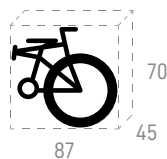

341 20" - 6s

ONE SIZE (290 MM)

TELAIO / FRAME MBM folding alloy
FORCELLA / FORK Hi-Ten steel
SERIE STERZO / HEADSET 1" 1/8 integrated
GUARNITURA / CRANK SET 46T black alloy
MOVIMENTO / B/B SET Cartridge
COMANDO / SHIFTER Shimano Revo Rs36
CAMBIO POST. / REAR DERAILLEUR Shimano Ty 21
FRENI / BRAKES Black alloy
LEVE FRENI / BRAKE LEVERS Black alloy
RUOTA LIBERA / FREE WHEEL Shimano Tz 500-6
PEDALI / PEDALS Folding anti-slip
MOZZI / HUBS Black alloy
CERCHI / RIMS Black alloy
GOMME / TYRES 20x1.75 brown-black
TUBO SELLA / SEAT POST Matt black alloy
MANUBRIO / HANDLEBAR Folding adjustable matt black alloy
SELLA / SADDLE Selle Bassano Metrò