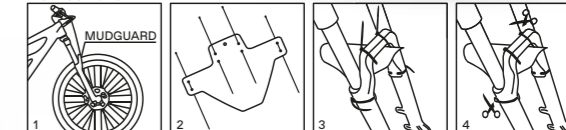

Speciale packaging in PVC riutilizzabile per costruire un parafango da bici, completo di istruzioni.
Special reusable PVC packaging for building a bike mudguard, complete with instructions.