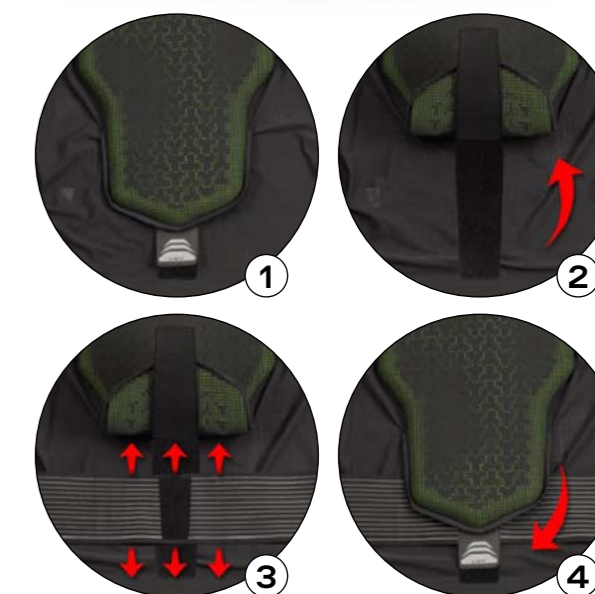

Nuovo sistema di fissaggio con cintura rimovibile e regolabile in altezza
New fastening system with removable and height-adjustable kidney belt