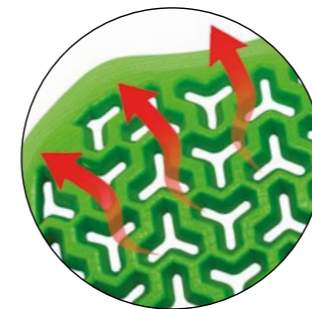

QUICK DRYING

Asciuga due volte più velocemente
Dries twice as fast as conventional sportswear

SUN-BLOCK

Garantisce un'elevata protezione UV
Ensure high UV protection

NEW INTERNAL PROTECTORS

Nuove protezioni interne in PU con effetto memoria - con ottimi valori di assorbimento degli urti - che dopo l'impatto tornano alla forma originale mantenendo piena capacità funzionale e speciale design ottimizzato per disperdere rapidamente calore e umidità assicurando comfort costante con un'ergonomia perfetta per una totale adattabilità e mobilità.