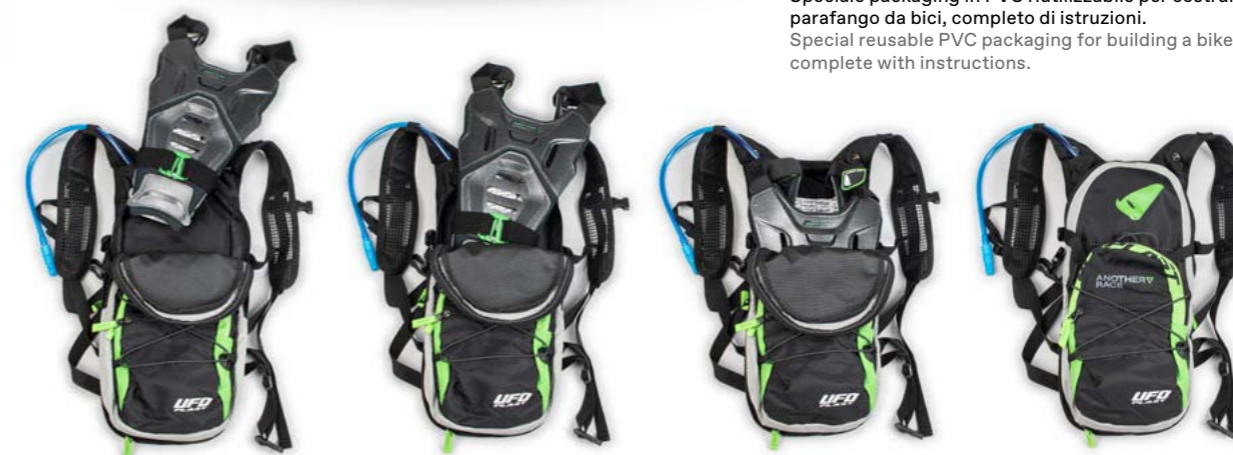

La pettorina Fiber Flex è facilmente ripiegabile per essere riposta nello zainetto in qualsiasi momento (zainetto non incluso).
The new Fiber Flex chest protector is easily foldable to be stored in the backpack at any time (backpack not included).