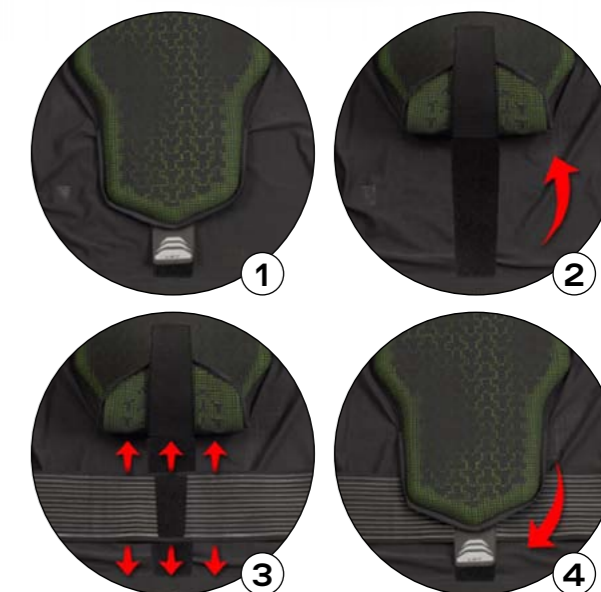

CE BACK PROTECTOR: CE-EN1621-2 LEVEL 2

UK CA

Back: CE LEVEL 2

Protezioni interne removibili per il lavaggio
Internal protection removable for washing

Nuovo sistema di fissaggio con cintura removibile e regolabile in altezza
New fastening system with removable and height-adjustable kidney belt