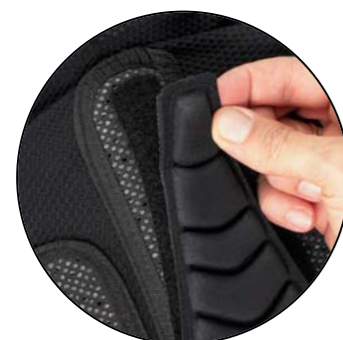

MURYAN KID SV6 SHORTS WITH HIP AND TAILBONE PROTECTION CODE SP12050#K

SIZES (S) (M) (L) (XL) (2XL)

1. Shorts Muryan Kid SV6 con protezioni anca e paracoccige
2. Protezioni anca rigide in polietilene
   - Paracoccige in termoformatura rimovibile
   - Grande ergonomia e massima libertà nei movimenti
   - Tessuto tecnico elasticizzato: leggero e traspirante
   - Incluso paracoccige di ricambio rigido in polietilene

1. Muryan Kid SV6 shorts with hip and tailbone protections
2. Polyethylene Hip protections
   - Thermoformed Tailbone protections (removable)
   - Ergonomic characteristics favour the athlete's free movements
   - Stretch fabric: light and breathable
   - Includes spare Polyethylene tailbone protector

Paracoccige rimovibile
Removable tailbone protector