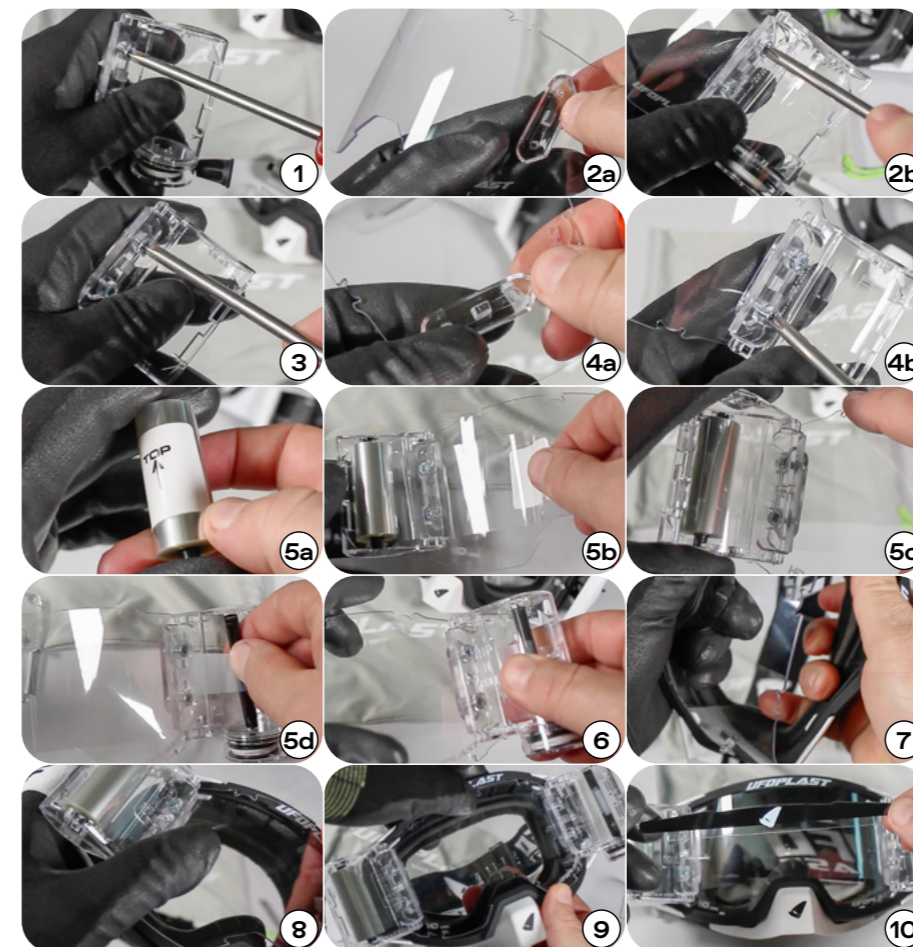

MONTAGGIO DEL SISTEMA ROLL-OFF PER MASCHERE WISE E WISE PRO ASSEMBLY ROLL-OFF SYSTEM FOR WISE E WISE PRO GOGGLE

1) Aprire il canister e rimuovere le viti ed il supporto
  Open the canister and remove the screws and support
2) Applicare il supporto alla lente
  Apply the holder to the lens
3) Rimuovere le viti ed il secondo canister
  Remove the screws and the second canister
4) Applicare il supporto alla lente
  Apply the holder to the lens
5) Aprire ed applicare il rotolino prestando attenzione alla freccia direzionale
  Open and apply the roll following the direction of the arrow
6) Chiudere il canister facendo attenzione che la chiusura sia perfetta
  Close the canister making sure that there is no gap
7) Rimuovere la lente dagli occhiali
  Remove the lens from the glasses
8) Inserire prima le estremità destra e sinistra negli appositi alloggiamenti
  Insert the right and left ends into the appropriate slots
9) Inserire la parte superiore ed inferiore e schiacciare
  Insert the upper part first and lower part next
10) Applicare il mud visor prestando attenzione alla pellicola dei roll-off
  Apply the mud visor paying attention to the roll-off film

Scan for video tutorial