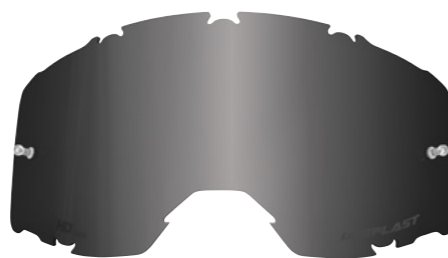

CODE GO13502
Lente specchiata silver per occhiali wise
Silver mirror lens for wise goggle