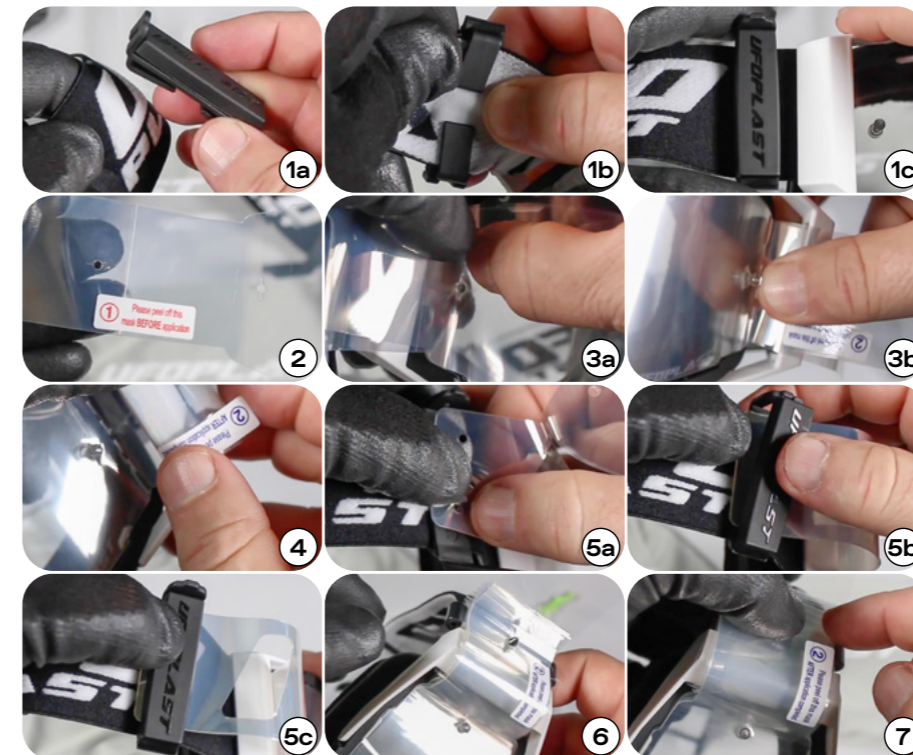

## ROLL-OFF SYSTEM

Canister set 48 mm film kit RNR (box+2 rullini)  
Canister set 48 mm film kit RNR (box+2 rolls)  
(Code: GO13511)

Lente trasparente HD predisposta per Roll-Off RNR 48 MM  
Clear HD Lens Roll-Off RNR 48 MM compatible  
(Code: GO13508)

## SISTEMA DI MONTAGGIO LENTI A STRAPPO PER MASCHERE WISE E WISE PRO ASSEMBLY TEAR-OFF SYSTEM FOR WISE E WISE PRO GOGGLE

- 1) Aprire e applicare il sistema di ritenzione  
Open and apply the retention system
- 2) Aprire e rimuovere la prima pellicola dalle lenti  
Open and remove the first one film from the lenses
- 3) Applicare le lenti negli appositi fori  
Apply the lenses in the appropriate holes
- 4) Rimuovere la seconda pellicola protettiva  
Remove the second protective film
- 5) Inserire le lenti negli appositi fori e chiudere il sistema di ritenzione  
Insert the lenses into the appropriate holes and close the retention system
- 6) Pieghere le lenti una ad una  
Folding the lenses one by one
- 7) Rimuovere la seconda pellicola protettiva  
Remove the second protective film